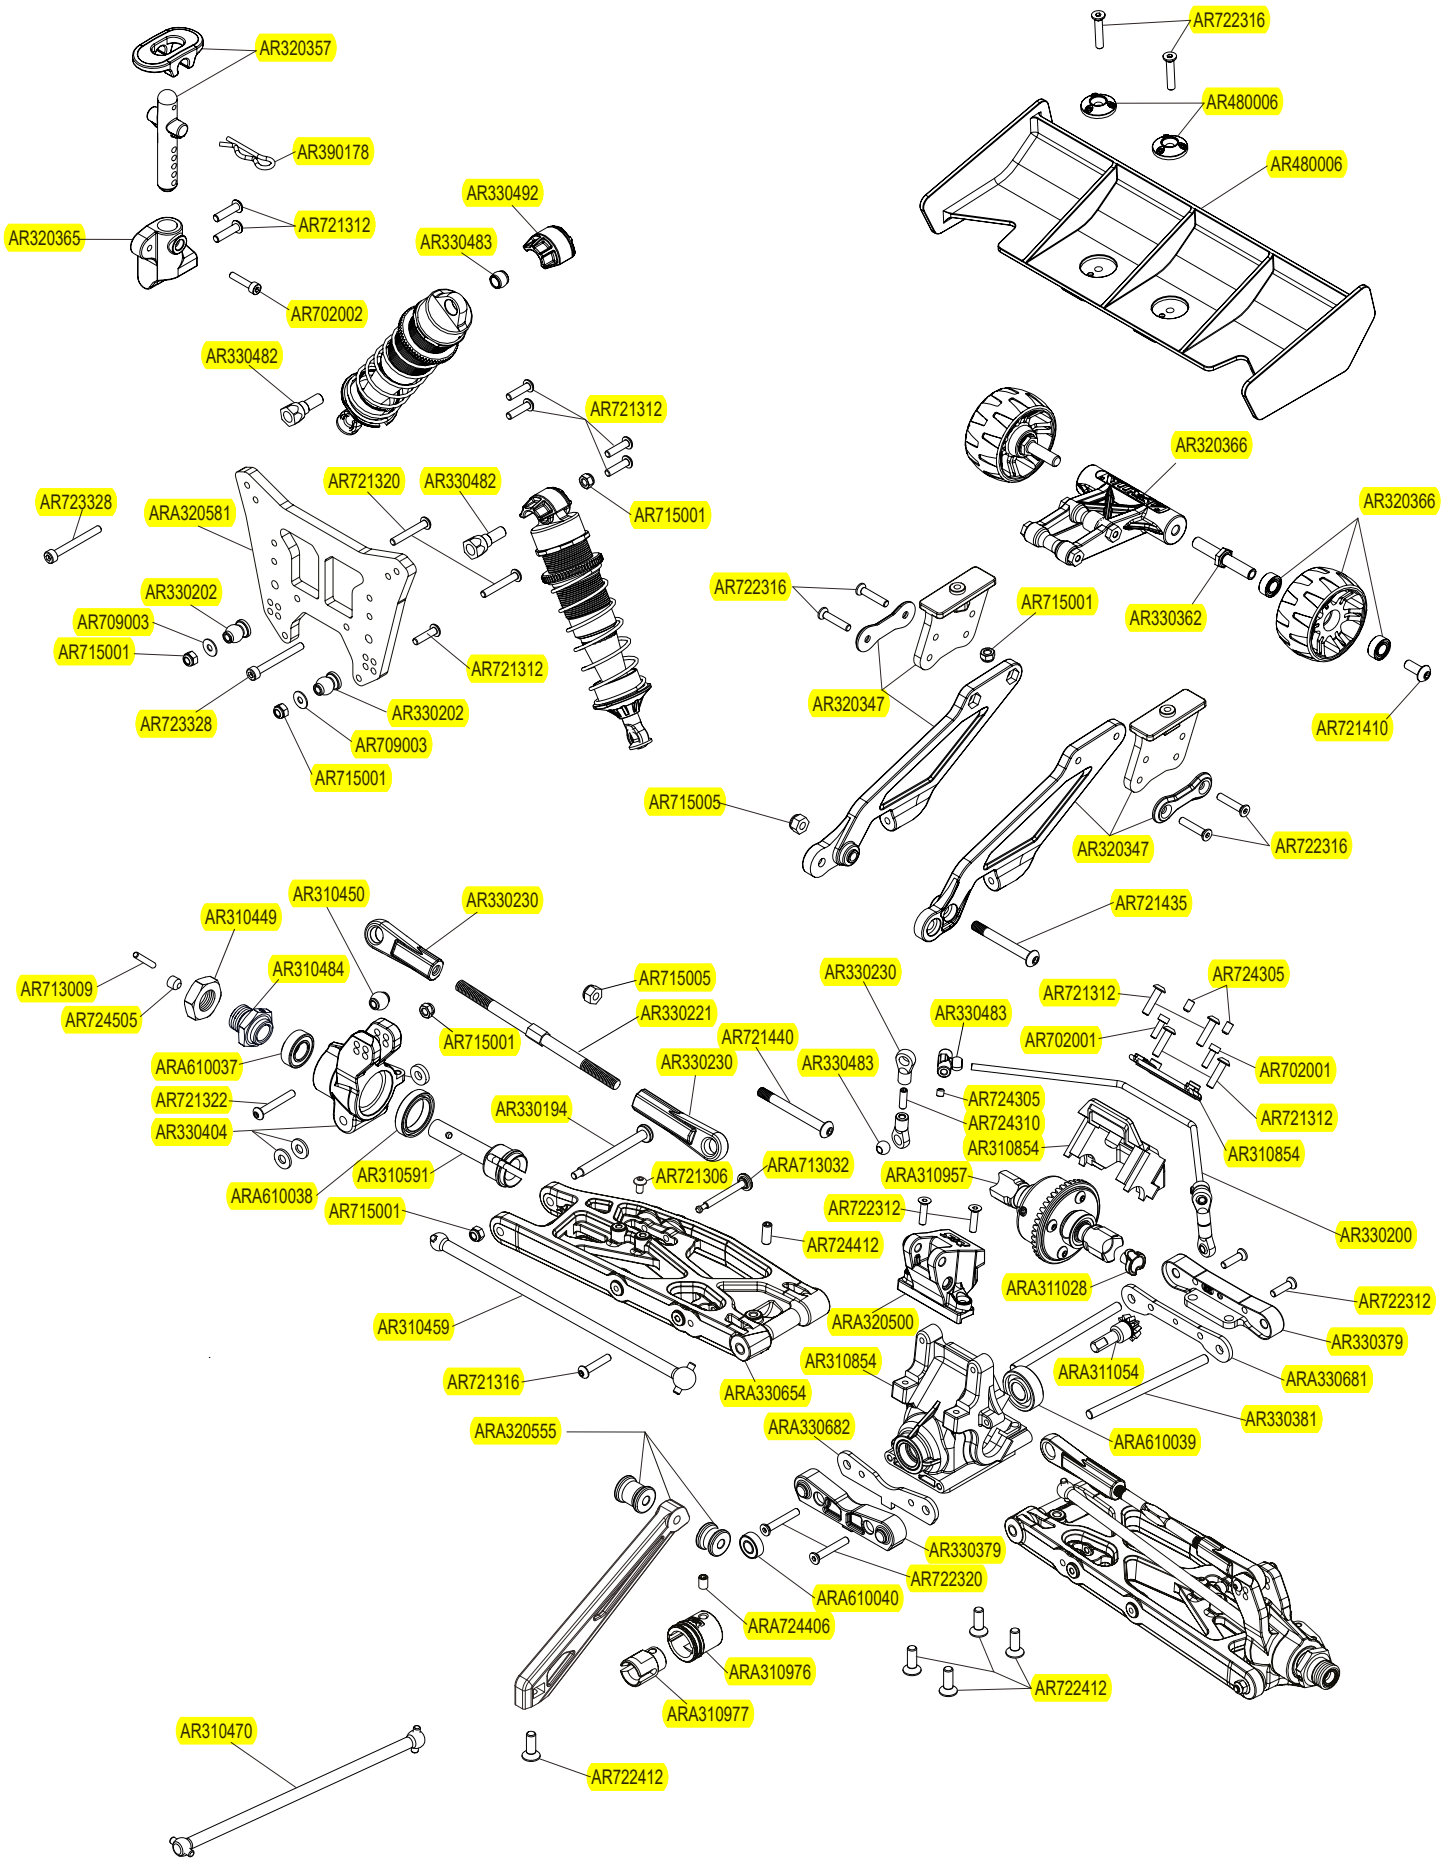

Rear Hinten
Arrière Trasero リア后